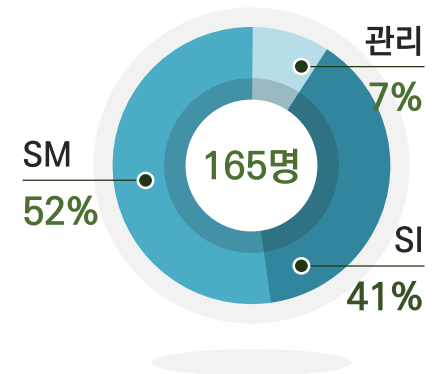

#### 2008

- 주식회사 엠티데이터 법인 설립

MT 엠티데이터

미래를 함께 만들어 가는  
행복한 IT 기업이 되겠습니다.

윤리경영

고객만족

인재육성

신뢰

상생경영

회사 조직도

인력 현황

“ 중급 이상 고급인력  
70% 이상 ”

특급	고급	중급	초급	합계
37	46	53	29	165

SM부문	SI부문	관리부문	합계
86	67	12	165