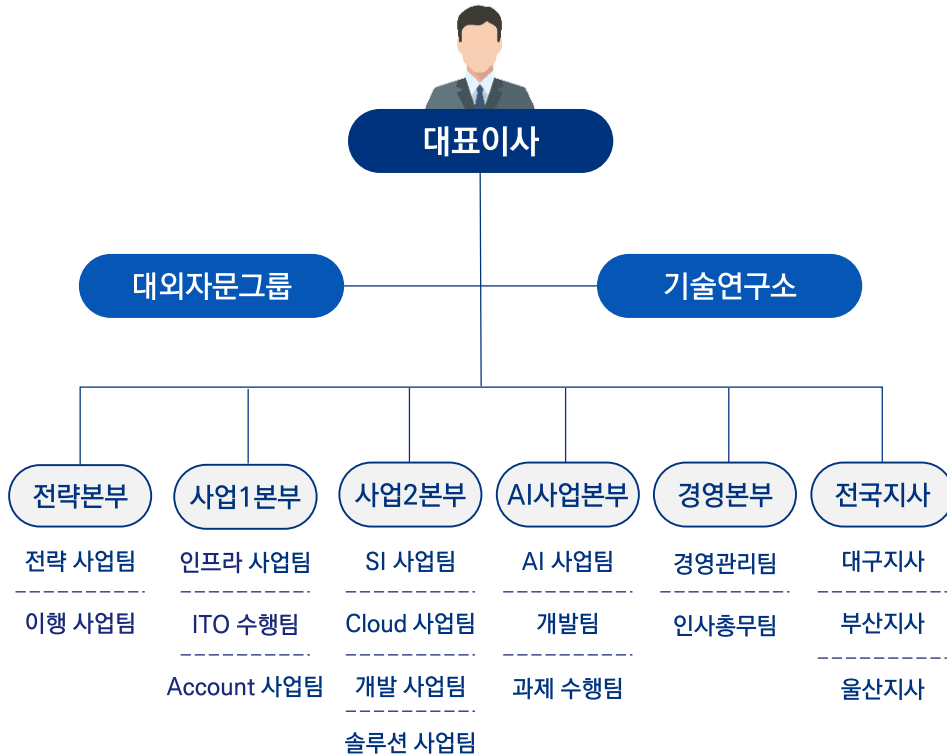

#### 2008

- 주식회사 엠티데이터 법인 설립

MT 엠티데이터

미래를 함께 만들어 가는  
행복한 IT 기업이 되겠습니다.

윤리경영

고객만족

인재육성

신뢰

상생경영

회사 조직도

인력 현황

“ 중급 이상 고급인력  
70% 이상 ”

특급	고급	중급	초급	합계
37	46	53	29	165

SM부문	SI부문	관리부문	합계
86	67	12	165