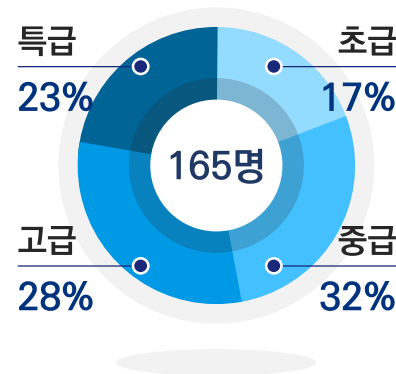

#### 2008

- 주식회사 엠티데이터 법인 설립

MT 엠티데이터

미래를 함께 만들어 가는  
행복한 IT 기업이 되겠습니다.

윤리경영

고객만족

인재육성

신뢰

상생경영

회사 조직도

인력 현황

“ 중급 이상 고급인력  
70% 이상 ”

특급	고급	중급	초급	합계
37	46	53	29	165

SM부문	SI부문	관리부문	합계
86	67	12	165